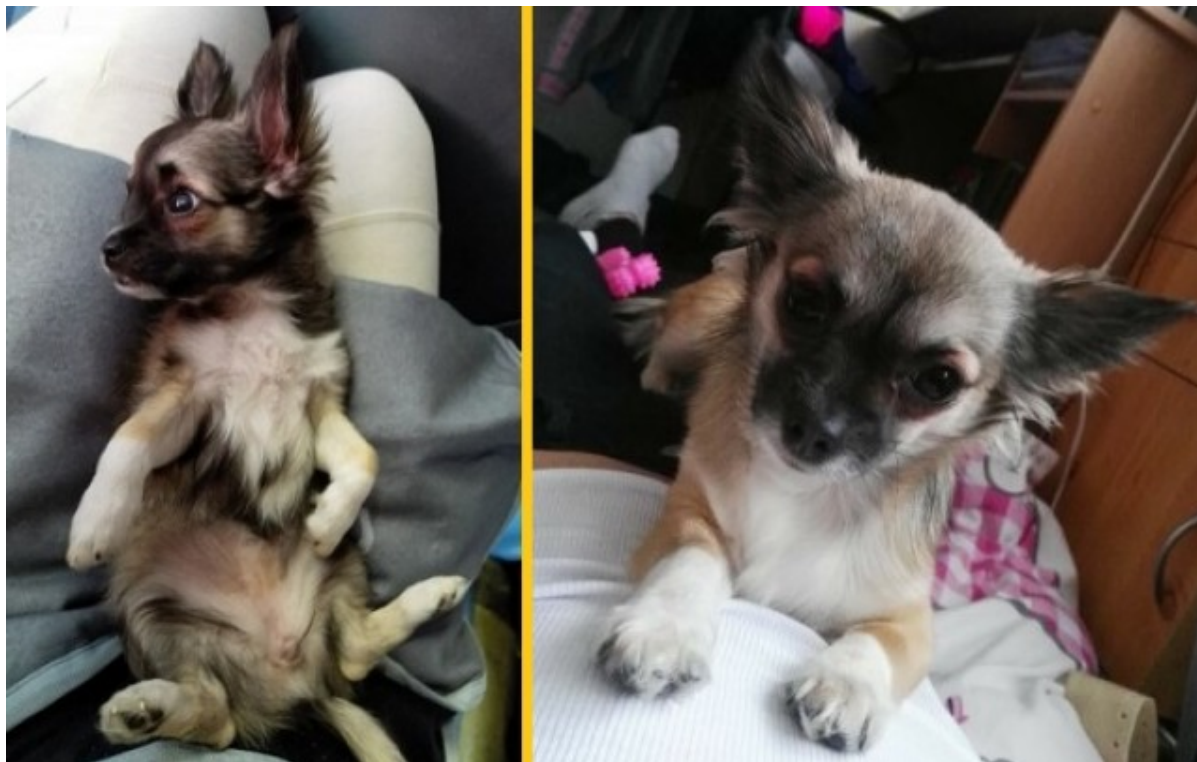

PSÍ DETEKTIV.CZ

ZTRATIL SE PES

LILLY (9 MĚSÍCŮ) ZTRACEN 27.02.2017

PLEMENO: ČIVAVA

BARVA: ŠEDO-BÍLÁ S HNĚDOU A ČERNOU

POHLAVÍ: SAMICE

VELIKOST: MALÁ - DO 9KG

MÍSTO ZTRÁTY: